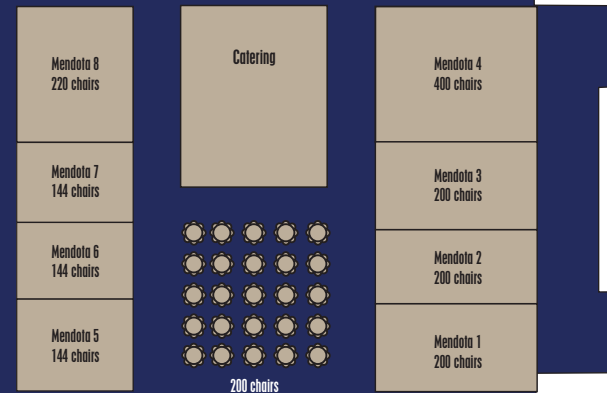

19
18
17
16
15
14
13
12
11
10
9
8
7
6
5
4
3
2
1

477
478
479
480
481 482 483 484 485 486
487 488 489 490 491 492
501 502 503 504
505 506 507 508
509 510 511 512 513 514 515
516 517 518 519 520
521 522
523 524 525 526 527 528 529

Connector to Hotel

Trade Show Layout
Exhibition Hall
Alliant Energy Center
Madison, WI